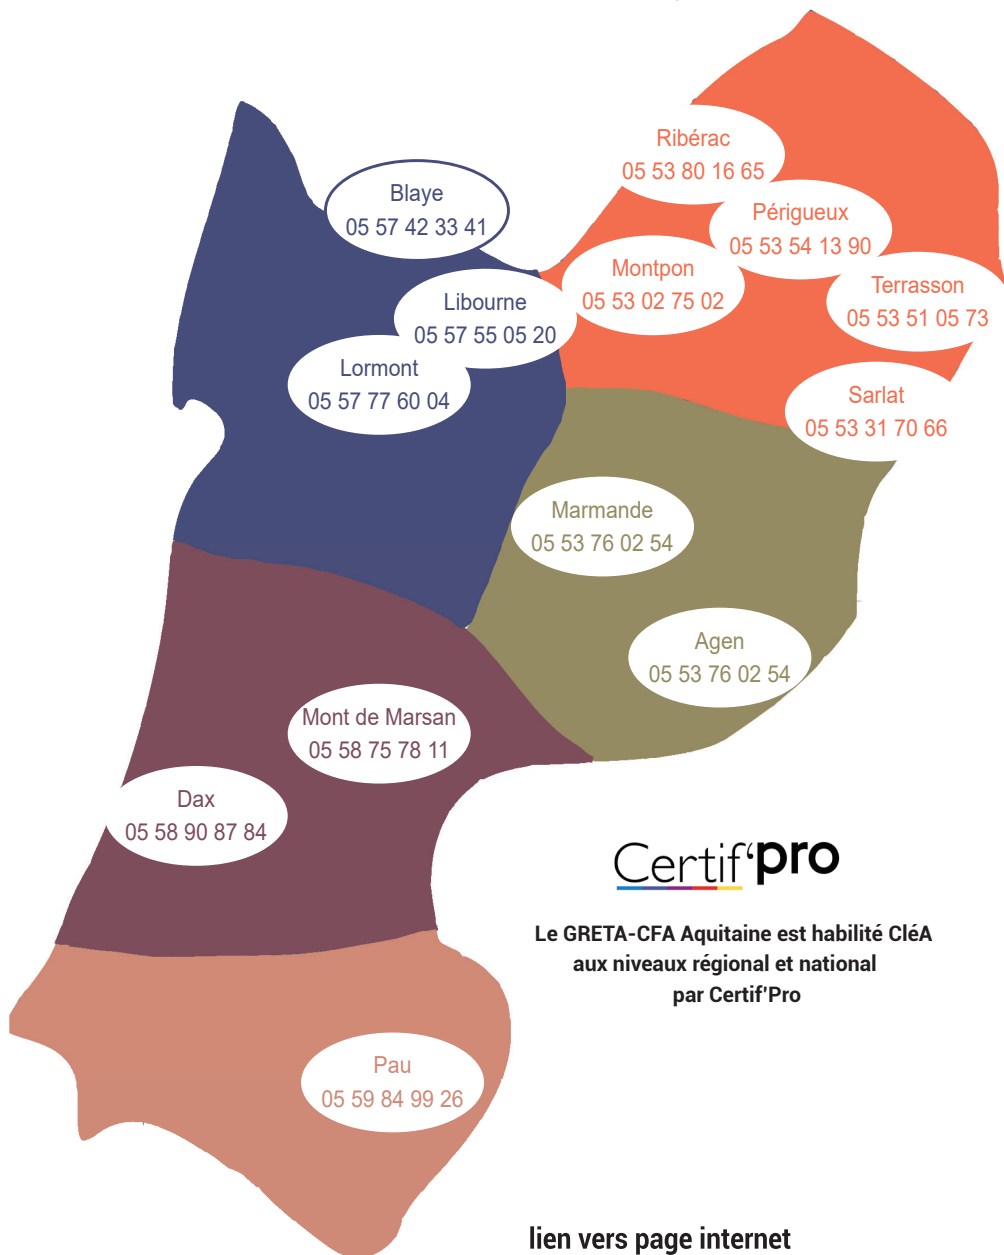

proximité
confiance
professionnalisme
expérience

Certif'pro

Le GRETA-CFA Aquitaine est habilité CléA
aux niveaux régional et national
par Certif'Pro

lien vers page internet

GRETA-CFA Aquitaine

Formez-vous à demain !

CERTIFICATION CLÉA NUMÉRIQUE *

Faites valoir vos compétences numériques
dans votre pratique professionnelle

* Certification aux usages des fondamentaux
du numérique dans l'environnement professionnel

Salariés
Demandeurs
d'emploi